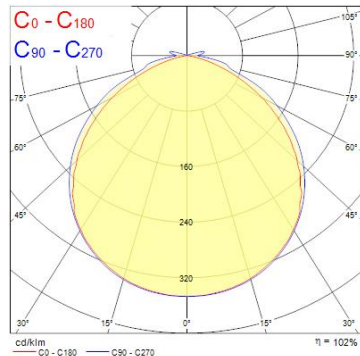

Produktblad

Sylvania Start Flex IP65 827 2450lm 5-meter

Artikelnummer 0068130
EAN 15410288681303
Märke Sylvania

Egenskaper

Brinntid (timmar)	50000	Nominell bredd (mm)	10
Certifiering	CE	Nominell höjd (mm)	4
CRI (Ra)	80	Nominell längd (mm)	5000
Energimärkning	F	Spridningsvinkel (°)	120
Färgtemperatur (Kelvin)	2700	Spänning (V)	24
IP-klass	IP65	Teknologi	LED

Produktbeskrivning

Dimbar LED-strip med varmt ljus, färgtemperaturen på 2700 Kelvin motsvarar ljuset från en traditionell glödlampa. Lämplig för dekorativ allmänbelysning inom- och utomhus. Start Flex levereras i längder om 5 meter med förmonterade anslutningskablar, listen kan kapas.