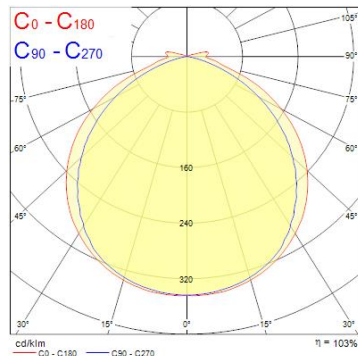

### Egenskaper

<b>Brinntid (timmar)</b>	50000	<b>Ljutfärg</b>	840
<b>Certifiering</b>	CE	<b>Ljusutbyte (lm/W)</b>	142
<b>CRI (Ra)</b>	80	<b>Nominell bredd (mm)</b>	12.5
<b>Energimärkning</b>	E	<b>Nominell höjd (mm)</b>	4
<b>Färgtemperatur (Kelvin)</b>	4000	<b>Nominell längd (mm)</b>	5000
<b>Förpackningsstorlek</b>	5M.	<b>Spridningsvinkel (°)</b>	120
<b>IP-klass</b>	IP65	<b>Spänning (V)</b>	24
<b>Ljusflöde (lumen)</b>	11750	<b>Teknologi</b>	LED

### Produktbeskrivning

- Extremt ljusstark LED-strip lämplig för att ersätta eller komplettera traditionella armaturer
- Kallvitt ljus, 4000K
- Ljusflöde: 2350 lumen / meter
- Effekt: 16 Watt / meter
- Ljusutbyte: 142 lumen / Watt
- Mått: bredd 12 mm, tjocklek 4 mm
- IP65, godkänd för utomhusbruk
- Dimbar