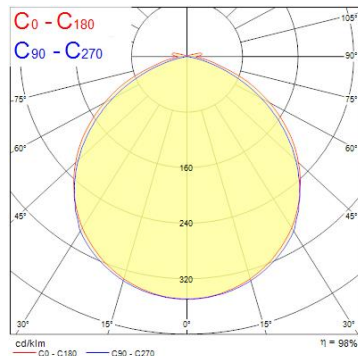

Produktblad

Sylvania Start Flex High Output IP65 830 10250lm 5-meter

Artikelnummer 0068118
EAN 5410288681184
Märke Sylvania

Egenskaper

Brinntid (timmar)	50000	Ljutfärg	830
Certifiering	CE	Ljusutbyte (lm/W)	124
CRI (Ra)	80	Nominell bredd (mm)	12.5
Energimärkning	E	Nominell höjd (mm)	4
Färgtemperatur (Kelvin)	3000	Nominell längd (mm)	5000
Förpackningsstorlek	5M.	Spridningsvinkel (°)	120
IP-klass	IP65	Spänning (V)	24
Ljusflöde (lumen)	10250	Teknologi	LED

Produktbeskrivning

- Extremt ljusstark LED-strip lämplig för att ersätta eller komplettera traditionella armaturer
- Varmvitt ljus, 3000K
- Ljusflöde: 2050 lumen / meter
- Effekt: 16 Watt / meter
- Ljusutbyte: 124 lumen / Watt
- Mått: bredd 12 mm, tjocklek 4 mm
- IP65, godkänd för utomhusbruk
- Dimbar