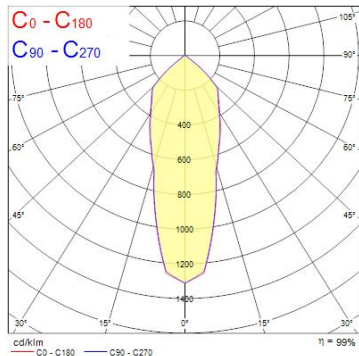

Produktblad

Sylvania Start Spot Scoop 4500lm 940 Vit

Artikelnummer 0060587
EAN 5410288605876
Märke Sylvania

Egenskaper

Brinntid (timmar)	50000	IP-klass	IP40/20
Certifiering	CE	Ljusflöde (lumen)	4500
CRI (Ra)	90	Ljusutbyte (lm/W)	94
Dimbar	Nej	MacAdam SDCM	SDCM3
Effekt (W)	48	Nominell bredd (mm)	220
Färg	Vit	Nominell höjd (mm)	195
Färgtemperatur (Kelvin)	4000	Nominell längd (mm)	220
Håltagningsmått (i mm)	205	Spridningsvinkel (°)	32
IP-klass	IP40/20	Teknologi	LED

Produktbeskrivning

- Effekt: 48 Watt
- Ljusflöde: 4500 lumen
- Färgtemperatur: 4000 Kelvin
- Färgåtergivning: Cri Ra90
- Håltagningsmått: Ø 205 mm
- Färg: Vit RAL 9016
- Ej dimbar