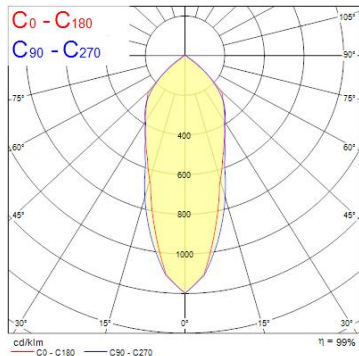

Produktblad

Sylvania Start Spot Scoop 4200lm 930 Vit

Artikelnummer 0060586
EAN 5410288605869
Märke Sylvania

Egenskaper

Brinntid (timmar)	50000	Håltagningsmått (i mm)	205
Certifiering	CE	IP-klass	IP40/20
CRI (Ra)	90	Ljusflöde (lumen)	4200
Dimbar	Nej	Ljusutbyte (lm/W)	88
Effekt (W)	48	MacAdam SDCM	SDCM3
Färg	Vit	Spridningsvinkel (°)	32
Färgtemperatur (Kelvin)	3000	Teknologi	LED

Produktbeskrivning

- Effekt: 48 Watt
- Ljusflöde: 4200 lumen
- Färgtemperatur: 3000 Kelvin
- Färgåtergivning: Cri Ra90
- Håltagningsmått: Ø 205 mm
- Färg: Vit RAL 9016
- Ej dimbar