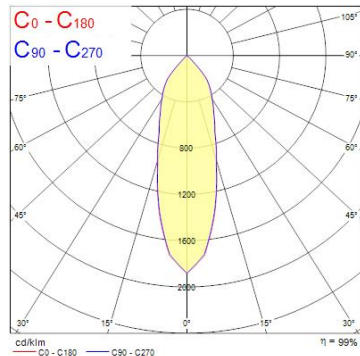

Produktblad

Sylvania Start Spot Scoop 3100lm 930 Vit

Artikelnummer	0060584
EAN	5410288605845
Märke	Sylvania

Egenskaper

Brinntid (timmar)	50000	Håltagningsmått (i mm)	155
Certifiering	CE	IP-klass	IP40/20
CRI (Ra)	90	Ljusflöde (lumen)	3100
Dimbar	Nej	Ljutfärg	930
Effekt (W)	35	Ljusutbyte (lm/W)	89
Färg	Vit	MacAdam SDCM	SDCM3
Färgtemperatur (Kelvin)	3000	Spridningsvinkel (°)	32
Håltagningsmått (i mm)	155	Teknologi	LED

Produktbeskrivning

- Effekt: 35 Watt
- Ljusflöde: 3100 lumen
- Färgtemperatur: 3000 Kelvin
- Färgåtergivning: Cri Ra90
- Håltagningsmått: Ø 155 mm
- Färg: Vit RAL 9016
- Ej dimbar