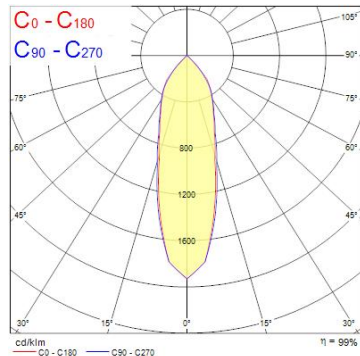

## Sylvania Start Spot Scoop 1950lm 940 Vit

Artikelnummer	0060583
EAN	5410288605838
Märke	Sylvania

## Egenskaper

<b>Brinntid (timmar)</b>	50000	<b>IP-klass</b>	IP40/20
<b>Certifiering</b>	CE	<b>Ljusflöde (lumen)</b>	1950
<b>CRI (Ra)</b>	90	<b>Ljusutbyte (lm/W)</b>	98
<b>Dimbar</b>	Nej	<b>MacAdam SDCM</b>	SDCM3
<b>Effekt (W)</b>	20	<b>Nominell bredd (mm)</b>	167
<b>Färg</b>	Vit	<b>Nominell höjd (mm)</b>	140
<b>Färgtemperatur (Kelvin)</b>	4000	<b>Nominell längd (mm)</b>	167
<b>Håltagningsmått (i mm)</b>	155	<b>Spridningsvinkel (°)</b>	32
<b>IP-klass</b>	IP40/20	<b>Teknologi</b>	LED

## Produktbeskrivning

- Effekt: 20 Watt
- Ljusflöde: 1950 lumen
- Färgtemperatur: 4000 Kelvin
- Färgåtergivning: Cri Ra90
- Håltagningsmått: Ø 155 mm
- Färg: Vit RAL 9016
- Ej dimbar