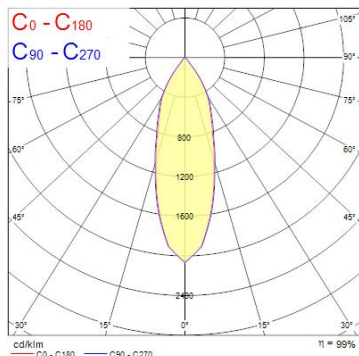

Produktblad

Sylvania Start Spot Scoop 1050lm 940 Vit

Artikelnummer 0060581
EAN 5410288605814
Märke Sylvania

Egenskaper

Brinntid (timmar)	50000	Färgtemperatur (Kelvin)	4000
Certifiering	CE	Håltagningsmått (i mm)	115
CRI (Ra)	90	IP-klass	IP40/20
Dimbar	Nej	Ljusflöde (lumen)	1050
Effekt (W)	12	Ljusutbyte (lm/W)	88
Energimärkning	F	MacAdam SDCM	SDCM3
Färg	Vit	Teknologi	LED

Produktbeskrivning

- Effekt: 12 Watt
- Ljusflöde: 1050 lumen
- Färgtemperatur: 4000 Kelvin
- Färgåtergivning: Cri Ra90
- Håltagningsmått: Ø 115 mm
- Färg: Vit RAL 9016
- Ej dimbar