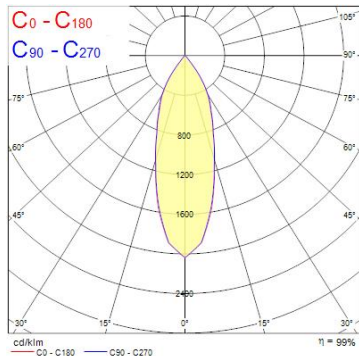

Produktblad

Sylvania Start Spot Scoop 1050lm 930 Vit

Artikelnummer 0060580
EAN 5410288605807
Märke Sylvania

Egenskaper

Brinntid (timmar)	50000	Färgtemperatur (Kelvin)	3000
Certifiering	CE	Håltagningsmått (i mm)	115
CRI (Ra)	90	IP-klass	IP40/20
Dimbar	Nej	Ljusflöde (lumen)	1050
Effekt (W)	12	Ljusutbyte (lm/W)	88
Energimärkning	F	MacAdam SDCM	SDCM3
Färg	Vit	Spridningsvinkel (°)	32
Färgtemperatur (Kelvin)	3000	Teknologi	LED

Produktbeskrivning

- Effekt: 12 Watt
- Ljusflöde: 1050 lumen
- Färgtemperatur: 3000 Kelvin
- Färgåtergivning: Cri Ra90
- Håltagningsmått: Ø 115 mm
- Färg: Vit RAL 9016
- Ej dimbar