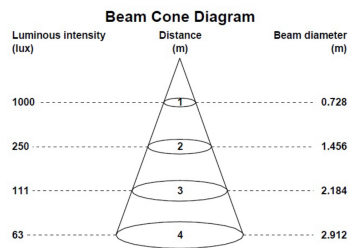

Produktblad

Sylvania PAR56 Swimming Pool LED 1000lm 12V Vit

Artikelnummer	0060541
EAN	5410288605418
Märke	Sylvania

Egenskaper

Beskrivning	Sylvania RefLED PAR56 PoolLED Kallvit	Förpackningsstorlek	1
Certifiering	CE	IP-klass	IP68
E-nummer	82 900 21	Ljusflöde (lumen)	1000
Effekt (W)	14	Spridningsvinkel (°)	40
Färgtemperatur (Kelvin)	6000	Spänning (V)	12V
Förpackningsstorlek	1	Tillverkningsland	Belgien

Produktbeskrivning

- Högeffektiv LED-lampa som kan ersätta traditionella PAR56-lampor
- Retrofit - Identisk med standard PAR56 i form och sockel
- Unik tätningsmetod garanterar IP68
- Effekt: 14W
- Ljusflöde: 1000 lumen
- Spridningsvinkel: 40°
- Färgtemperatur: 6000K
- Brinntid: 25 000 timmar
- Drivspänning: 12V