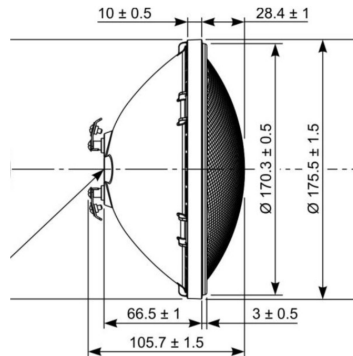

Produktblad

Poollampa PAR56 LED RGB Multicolor 12V

Artikelnummer	0060540
EAN	5410288605401
Märke	Sylvania

Egenskaper

Beskrivning	Sylvania RefLED PAR56 PoolLED RGB	IP-klass	IP68
Brinntid (timmar)	25000	Ljusflöde (lumen)	300
Certifiering	CE	Ljusfärg	RGB
Dimbar	Nej	Nominell bredd (mm)	105
E-nummer	82 900 20	Socket	GX53
Effekt (W)	12	Spridningsvinkel (°)	40
Förpackningsstorlek	1	Spänning (V)	12V
Garantitid (år)	3	Teknologi	LED
IP-klass	IP68	Tillverkningsland	Tyskland

Produktbeskrivning

Högeffektiv LED-poollampa med RGB-teknik – Färgsätt poolen som du vill. Kan ersätta traditionella PAR56-lampor. Retrofit – Identisk med standard PAR56 i form och sockel. Unik tätningmetod garanterar IP68. Effekt: 12W. Spridningsvinkel: 40°. Brinntid: 25 000 timmar. Drivspänning: 12V.