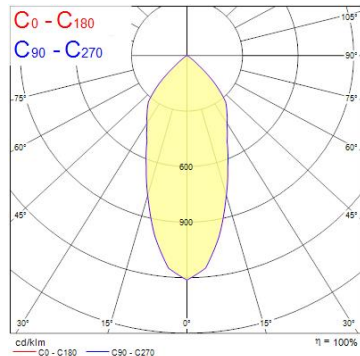

Produktblad

Sylvania Exspot 90 Trio HO RA90 4000K MB Vit

Artikelnummer	0060391
EAN	5410288603919
Märke	Sylvania

Egenskaper

Brinntid (timmar)	50000	IP-klass	IP20
CRI (Ra)	90	Ljusflöde (lumen)	3 x 3458
Dimbar	Nej	Nominell bredd (mm)	163
Effekt (W)	107	Nominell höjd (mm)	104
Färg	Vit	Nominell längd (mm)	437
Färgtemperatur (Kelvin)	4000	Spridningsvinkel (°)	43
Håltagningsmått (i mm)	148x422	Teknologi	LED

Produktbeskrivning

Trippel gimbal accent downlight, trio head, lämplig för butiker och showrooms. Armaturkropp i formgjuten aluminium. Passiv kylning. Spridningsvinkel 43°, färgtemperatur 4000K (kallvit), effekt 107W. Ljusflöde 3x3458lm med ljusutbyte 97lm/W. Färgåtergivning Ra90, Kromacitet 3-steps MacAdam ellipse, brinntid 60 000 timmar vid 70% av originaloutput (L70B50). IR/UV-fri ljuskälla utan värmestrålning. 220-240V / 50-60Hz. Elektroniskt drivdon, ej dimbar. IP20, lämplig för inomhusmiljö. Cut-out-mått 148x422mm, mått 163x437x104mm. Vikt 2,75kg.