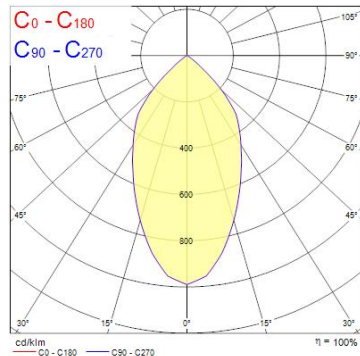

## Egenskaper

<b>Brinntid (timmar)</b>	50000	<b>Färgtemperatur (Kelvin)</b>	4000
<b>CRI (Ra)</b>	90	<b>Håltagningsmått (i mm)</b>	148x148
<b>Dimbar</b>	Nej	<b>IP-klass</b>	IP20
<b>Effekt (W)</b>	35	<b>Ljusflöde (lumen)</b>	3479
<b>Färg</b>	Vit	<b>Spridningsvinkel (°)</b>	57
<b>Färgtemperatur (Kelvin)</b>	4000	<b>Teknologi</b>	LED

## Produktbeskrivning

Gimbal accent downlight, single head, lämplig för butiker och showrooms. Armaturkropp i formgjuten aluminium. Passiv kylning. Spridningsvinkel 57°, färgtemperatur 4000K (kallvit), effekt 35W. Ljusflöde 3479lm med ljusutbyte 99lm/W. Färgåtergivning Ra90, Kromacitet 3-stegs MacAdam ellipse, brinntid 60 000 timmar vid 70% av originaloutput (L70B50). IR/UV-fri ljuskälla utan värmestrålning. 220-240V / 50-60Hz. Elektroniskt drivdon, ej dimbar. IP20, lämplig för inomhusmiljö. Cut-out-mått 148x148mm, mått 163x163x104mm. Vikt 0,77kg.