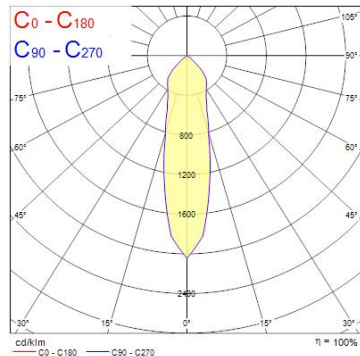

## Egenskaper

<b>Brinntid (timmar)</b>	50000	<b>IP-klass</b>	IP20
<b>CRI (Ra)</b>	90	<b>Ljusflöde (lumen)</b>	3369
<b>Dimbar</b>	Nej	<b>Nominell bredd (mm)</b>	163
<b>Effekt (W)</b>	35	<b>Nominell höjd (mm)</b>	104
<b>Färg</b>	Vit	<b>Nominell längd (mm)</b>	163
<b>Färgtemperatur (Kelvin)</b>	3000	<b>Spridningsvinkel (°)</b>	26
<b>Håltagningsmått (i mm)</b>	148x148	<b>Teknologi</b>	LED

## Produktbeskrivning

Gimbal accent downlight, single head, lämplig för butiker och showrooms. Armaturkropp i formgjuten aluminium. Passiv kylning. Spridningsvinkel 26°, färgtemperatur 3000K (varmvit), effekt 35W. Ljusflöde 3369lm med ljusutbyte 96lm/W. Färgåtergivning Ra90, Kromacitet 3-steps MacAdam ellipse, brinntid 60 000 timmar vid 70% av originaloutput (L70B50). IR/UV-fri ljuskälla utan värmestrålning. 220-240V / 50-60Hz. Elektroniskt drivdon, ej dimbar. IP20, lämplig för inomhusmiljö. Cut-out-mått 148x148mm, mått 163x163x104mm. Vikt 0,77kg.