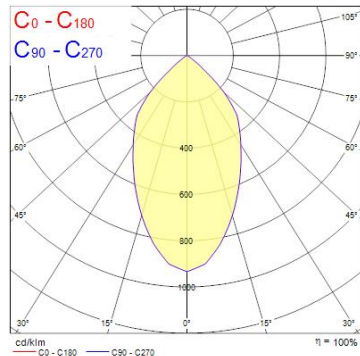

## Egenskaper

<b>Brinntid (timmar)</b>	50000	<b>Färgtemperatur (Kelvin)</b>	4000
<b>CRI (Ra)</b>	80	<b>Håltagningsmått (i mm)</b>	148x422
<b>Dimbar</b>	Nej	<b>IP-klass</b>	IP20
<b>Effekt (W)</b>	107	<b>Ljusflöde (lumen)</b>	3 x 3942
<b>Färg</b>	Vit	<b>Spridningsvinkel (°)</b>	57
<b>Färgtemperatur (Kelvin)</b>	4000	<b>Teknologi</b>	LED

## Produktbeskrivning

Trippel gimbal accent downlight, trio head, lämplig för butiker och showrooms. Armaturkropp i formgjuten aluminium. Passiv kylning. Spridningsvinkel 57°, färgtemperatur 4000K (kallvit), effekt 107W. Ljusflöde 3x3942lm med ljusutbyte 111lm/W. Färgåtergivning Ra80, Kromacitet 3-steps MacAdam ellipse, brinntid 60 000 timmar vid 70% av originaloutput (L70B50). IR/UV-fri ljuskälla utan värmestrålning. 220-240V / 50-60Hz. Elektroniskt drivdon, ej dimbar. IP20, lämplig för inomhusmiljö. Cut-out-mått 148x422mm, mått 163x437x104mm. Vikt 2,75kg.