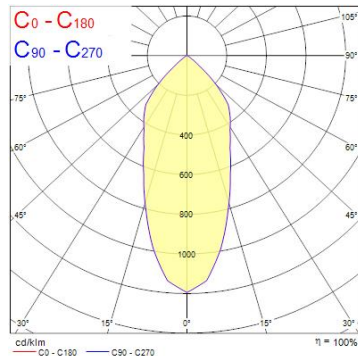

## Egenskaper

<b>Brinntid (timmar)</b>	50000	<b>Färgtemperatur (Kelvin)</b>	4000
<b>CRI (Ra)</b>	80	<b>Håltagningsmått (i mm)</b>	148x292
<b>Dimbar</b>	Nej	<b>IP-klass</b>	IP20
<b>Effekt (W)</b>	73	<b>Ljusflöde (lumen)</b>	2 x 3852
<b>Färg</b>	Vit	<b>Spridningsvinkel (°)</b>	43
<b>Färgtemperatur (Kelvin)</b>	4000	<b>Teknologi</b>	LED

## Produktbeskrivning

Dubbel gimbal accent downlight, duo head, lämplig för butiker och showrooms. Armaturkropp i formgjuten aluminium. Passiv kylning. Spridningsvinkel 43°, färgtemperatur 4000K (kallvit), effekt 73W. Ljusflöde 2x3852lm med ljusutbyte 106lm/W. Färgåtergivning Ra80, Kromacitet 3-steps MacAdam ellipse, brinntid 60 000 timmar vid 70% av originaloutput (L70B50). IR/UV-fri ljuskälla utan värmestrålning. 220-240V / 50-60Hz. Elektroniskt drivdon, ej dimbar. IP20, lämplig för inomhusmiljö. Cut-out-mått 148x292mm, mått 163x307x104mm. Vikt 2,1kg.