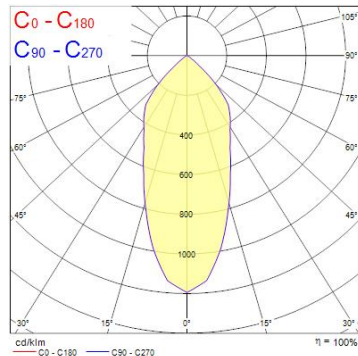

Produktblad

Sylvania Exspot 90 Cardan HO RA80 4000K MB Vit

Artikelnummer	0060358
EAN	5410288603582
Märke	Sylvania

Egenskaper

Brinntid (timmar)	50000	Färgtemperatur (Kelvin)	4000
CRI (Ra)	80	Håltagningsmått (i mm)	148
Dimbar	Nej	IP-klass	IP20
Effekt (W)	35	Ljusflöde (lumen)	3852
Färg	Vit	Spridningsvinkel (°)	43
Färgtemperatur (Kelvin)	4000	Teknologi	LED

Produktbeskrivning

Gimbal accent downlight, single head, lämplig för butiker och showrooms. Armaturkropp i formgjuten aluminium. Passiv kylning. Spridningsvinkel 43°, färgtemperatur 4000K (kallvit), effekt 35W. Ljusflöde 3852lm med ljusutbyte 110lm/W. Färgåtergivning Ra80, Kromacitet 3-steps MacAdam ellipse, brinntid 60 000 timmar vid 70% av originaloutput (L70B50). IR/UV-fri ljuskälla utan värmestrålning. 220-240V / 50-60Hz. Elektroniskt drivdon, ej dimbar. IP20, lämplig för inomhusmiljö. Cut-out-mått 148mm, mått 163x104mm. Vikt 0,77kg.