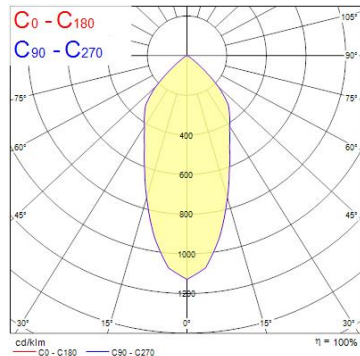

Produktblad

Sylvania Exspot 90 Duo HO RA80 3000K MB Vit

Artikelnummer	0060352
EAN	5410288603520
Märke	Sylvania

Egenskaper

Brinntid (timmar)	50000	Färgtemperatur (Kelvin)	3000
CRI (Ra)	80	Håltagningsmått (i mm)	148x292
Dimbar	Nej	IP-klass	IP20
Effekt (W)	73	Ljusflöde (lumen)	2 x 3721
Färg	Vit	Spridningsvinkel (°)	44
Färgtemperatur (Kelvin)	3000	Teknologi	LED

Produktbeskrivning

Dubbel gimbal accent downlight, duo head, lämplig för butiker och showrooms. Armaturkropp i formgjuten aluminium. Passiv kylning. Spridningsvinkel 44°, färgtemperatur 3000K (varmvit), effekt 73W. Ljusflöde 2x3721lm med ljusutbyte 102lm/W. Färgåtergivning Ra80, Kromacitet 3-steps MacAdam ellipse, brinntid 60 000 timmar vid 70% av originaloutput (L70B50). IR/UV-fri ljuskälla utan värmestrålning. 220-240V / 50-60Hz. Elektroniskt drivdon, ej dimbar. IP20, lämplig för inomhusmiljö. Cut-out-mått 148x292mm, mått 163x307x104mm. Vikt 2,1kg.