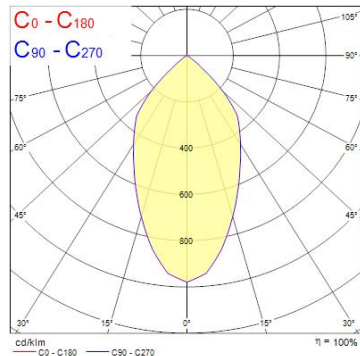

Produktblad

Sylvania Exspot 90 Cardan HE RA80 4000K WB Vit

Artikelnummer	0060311
EAN	5410288603117
Märke	Sylvania

Egenskaper

Brinntid (timmar)	50000	Färgtemperatur (Kelvin)	4000
CRI (Ra)	80	Håltagningsmått (i mm)	148
Dimbar	Nej	IP-klass	IP20
Effekt (W)	28	Ljusflöde (lumen)	3229
Färg	Vit	Spridningsvinkel (°)	57
Färgtemperatur (Kelvin)	4000	Teknologi	LED

Produktbeskrivning

Gimbal accent downlight, single head, lämplig för butiker och showrooms. Armaturkropp i formgjuten aluminium. Passiv kylning. Spridningsvinkel 57°, färgtemperatur 4000K (kallvit), effekt 28W. Ljusflöde 3229lm med ljusutbyte 115lm/W. Färgåtergivning Ra80, Kromacitet 3-stegs MacAdam ellipse, brinntid 60 000 timmar vid 70% av originaloutput (L70B50). IR/UV-fri ljuskälla utan värmestrålning. 220-240V / 50-60Hz. Elektroniskt drivdon, ej dimbar. IP20, lämplig för inomhusmiljö. Cut-out-mått 148mm, mått 163x104mm. Vikt 0,77kg.