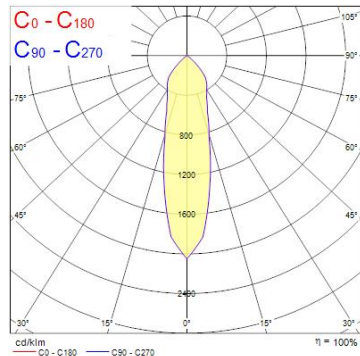

Produktblad

Sylvania Exspot 90 Duo HE RA80 3000K NB Vit

Artikelnummer	0060303
EAN	5410288603032
Märke	Sylvania

Egenskaper

Brinntid (timmar)	50000	Färgtemperatur (Kelvin)	3000
CRI (Ra)	80	Håltagningsmått (i mm)	148x292
Dimbar	Nej	IP-klass	IP20
Effekt (W)	50	Ljusflöde (lumen)	2 x 3174
Färg	Vit	Spridningsvinkel (°)	26
Färgtemperatur (Kelvin)	3000	Teknologi	LED

Produktbeskrivning

Dubbel gimbal accent downlight, duo head, lämplig för butiker och showrooms. Armaturkropp i formgjuten aluminium. Passiv kylning. Spridningsvinkel 26°, färgtemperatur 3000K (varmvit), effekt 50W. Ljusflöde 2x3174lm med ljusutbyte 127lm/W. Färgåtergivning Ra80, Kromacitet 3-steps MacAdam ellipse, brinntid 60 000 timmar vid 70% av originaloutput (L70B50). IR/UV-fri ljuskälla utan värmestrålning. 220-240V / 50-60Hz. Elektroniskt drivdon, ej dimbar. IP20, lämplig för inomhusmiljö. Cut-out-mått 148x292mm, mått 163x307x104mm. Vikt 2,1kg.