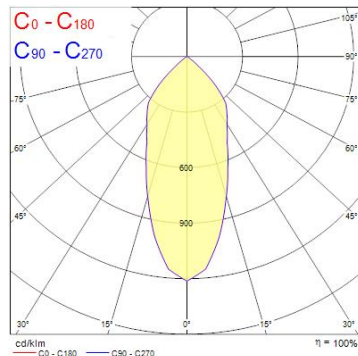

Produktblad

Sylvania Exspot 90 Adjustable HO RA90 4000K MB Vit

Artikelnummer	0060295
EAN	5410288602950
Märke	Sylvania

Egenskaper

Brinntid (timmar)	50000	Håltagningsmått (i mm)	140
CRI (Ra)	90	IP-klass	IP20
Dimbar	Nej	Ljusflöde (lumen)	3458
Effekt (W)	35	Nominell bredd (mm)	150
Färg	Vit	Nominell höjd (mm)	104
Färgtemperatur (Kelvin)	4000	Spridningsvinkel (°)	43
Håltagningsmått (i mm)	140	Teknologi	LED

Produktbeskrivning

Justerbar accent downlight, single head, lämplig för butiker och showrooms. Armaturkropp i formgjuten aluminium. Passiv kylning. Spridningsvinkel 43°, färgtemperatur 4000K (kallvit), effekt 35W. Ljusflöde 3458lm med ljusutbyte 99lm/W. Färgåtergivning Ra90, Kromacitet 3-steps MacAdam ellipse, brinntid 60 000 timmar vid 70% av originaloutput (L70B50). IR/UV-fri ljuskälla utan värmestrålning. 220-240V / 50-60Hz. Elektroniskt drivdon, ej dimbar. IP20, lämplig för inomhusmiljö. Cut-out-mått 140mm, mått 150x104mm. Vikt 0,77kg.