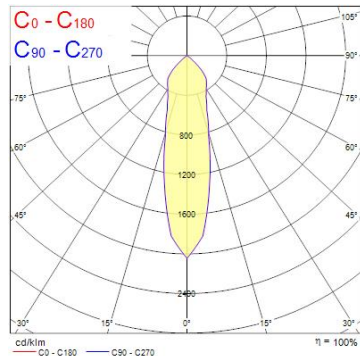

Produktblad

Sylvania Exspot 90 Fixed HO RA90 3000K NB Vit

Artikelnummer	0060279
EAN	5410288602790
Märke	Sylvania

Egenskaper

Brinntid (timmar)	50000	Håltagningsmått (i mm)	112
CRI (Ra)	90	IP-klass	IP20
Dimbar	Nej	Ljusflöde (lumen)	3369
Effekt (W)	35	Nominell bredd (mm)	123
Färg	Vit	Nominell höjd (mm)	104
Färgtemperatur (Kelvin)	3000	Spridningsvinkel (°)	26
Håltagningsmått (i mm)	112	Teknologi	LED

Produktbeskrivning

Fixed accent downlight, single head, lämplig för butiker och showrooms. Armaturkropp i formgjuten aluminium. Passiv kylning. Spridningsvinkel 26°, färgtemperatur 3000K (varmvit), effekt 35W. Ljusflöde 3369lm med ljusutbyte 96lm/W. Färgåtergivning Ra90, Kromacitet 3-steps MacAdam ellipse, brinntid 60 000 timmar vid 70% av originaloutput (L70B50). IR/UV-fri ljuskälla utan värmestrålning. 220-240V / 50-60Hz. Elektroniskt drivdon, ej dimbar. IP20, lämplig för inomhusmiljö. Cut-out-mått 112mm, mått 123x104mm. Vikt 0,77kg.