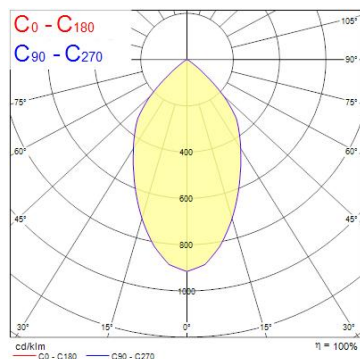

Produktblad

Sylvania Exspot 90 Adjustable HE RA80 3000K WB Vit

Artikelnummer	0060263
EAN	5410288602639
Märke	Sylvania

Egenskaper

Brinntid (timmar)	50000	Färgtemperatur (Kelvin)	3000
CRI (Ra)	80	Håltagningsmått (i mm)	140
Dimbar	Nej	IP-klass	IP20
Effekt (W)	28	Ljusflöde (lumen)	3174
Färg	Vit	Spridningsvinkel (°)	61
Färgtemperatur (Kelvin)	3000	Teknologi	LED

Produktbeskrivning

Justerbar accent downlight, single head, lämplig för butiker och showrooms. Armaturkropp i formgjuten aluminium. Passiv kylning. Spridningsvinkel 61°, färgtemperatur 3000K (varmvit), effekt 28W. Ljusflöde 3174lm med ljusutbyte 113lm/W. Färgåtergivning Ra80, Kromacitet 3-steps MacAdam ellipse, brinntid 60 000 timmar vid 70% av originaloutput (L70B50). IR/UV-fri ljuskälla utan värmestrålning. 220-240V / 50-60Hz. Elektroniskt drivdon, ej dimbar. electrical protection: ?? CLASS II, IP20, lämplig för inomhusmiljö. Cut-out-mått 140mm, mått 150x104mm. Vikt 0,77kg.