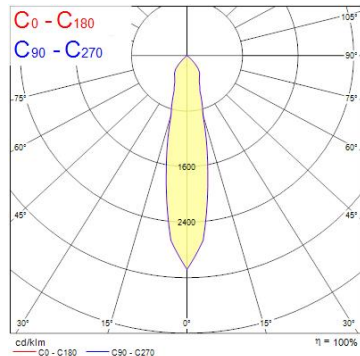

Produktblad

Sylvania Exspot 50 Adjustable RA90 4000K NB Vit

Artikelnummer	0060222
EAN	5410288602226
Märke	Sylvania

Egenskaper

Brinntid (timmar)	50000	Färgtemperatur (Kelvin)	4000
CRI (Ra)	90	Håltagningsmått (i mm)	110
Dimbar	Nej	IP-klass	IP20
Effekt (W)	13	Ljusflöde (lumen)	1141
Färg	Vit	Spridningsvinkel (°)	22
Färgtemperatur (Kelvin)	4000	Teknologi	LED

Produktbeskrivning

Justerbar accent downlight, single head, lämplig för butiker och showrooms. Armaturkropp i formgjuten aluminium. Passiv kylning. Spridningsvinkel 22°, färgtemperatur 4000K (kallvit), effekt 13W. Ljusflöde 1141lm med ljusutbyte 88lm/W. Färgåtergivning Ra90, Kromacitet 3-stegs MacAdam ellipse, brinntid 60 000 timmar vid 70% av originaloutput (L70B50). IR/UV-fri ljuskälla utan värmestrålning. 220-240V / 50-60Hz. Elektroniskt drivdon, ej dimbar. IP20, lämplig för inomhusmiljö. Cut-out-mått 110mm, yttermått 121x103mm. Vikt 0,52kg.