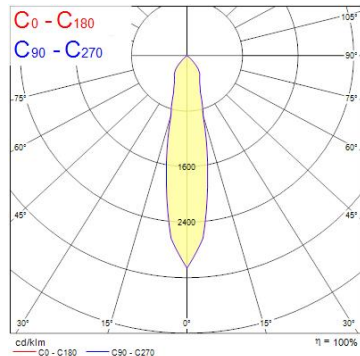

Produktblad

Sylvania Exspot 50 Fixed RA90 3000K NB Vit

Artikelnummer	0060207
EAN	5410288602073
Märke	Sylvania

Egenskaper

Brinntid (timmar)	50000	Färgtemperatur (Kelvin)	3000
CRI (Ra)	90	Håltagningsmått (i mm)	85
Dimbar	Nej	IP-klass	IP20
Effekt (W)	13	Ljusflöde (lumen)	1147
Färg	Vit	Spridningsvinkel (°)	22
Färgtemperatur (Kelvin)	3000	Teknologi	LED

Produktbeskrivning

Fixed accent downlight, single head, lämplig för butiker och showrooms. Armaturkropp i formgjuten aluminium. Passiv kylning. Spridningsvinkel 22°, färgtemperatur 3000K (varmvit), effekt 13W. Ljusflöde 1147lm med ljusutbyte 88lm/W. Färgåtergivning Ra90, Kromacitet 3-stegs MacAdam ellipse, brinntid 60 000 timmar vid 70% av originaloutput (L70B50). IR/UV-fri ljuskälla utan värmestrålning. 220-240V / 50-60Hz. Elektroniskt drivdon, ej dimbar. IP20, lämplig för inomhusmiljö. Cut-out-mått 85mm, yttermått 95x103mm. Vikt 0,52kg.