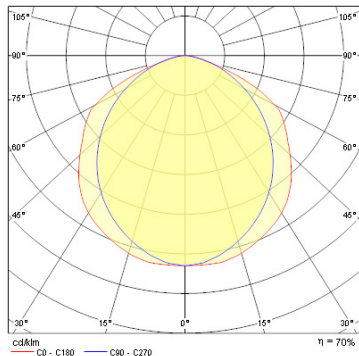

## Egenskaper

<b>Certifiering</b>	CE	<b>Nominell bredd (mm)</b>	202
<b>Dimbar</b>	Nej	<b>Nominell höjd (mm)</b>	85
<b>E-nummer</b>	70 984 67	<b>Nominell längd (mm)</b>	1550
<b>Färg</b>	Vit	<b>Socket</b>	G5
<b>IP-klass</b>	IP20	<b>Spänning (V)</b>	220-240V
<b>Nominell bredd (mm)</b>	202	<b>Teknologi</b>	Fluorescerande, LED