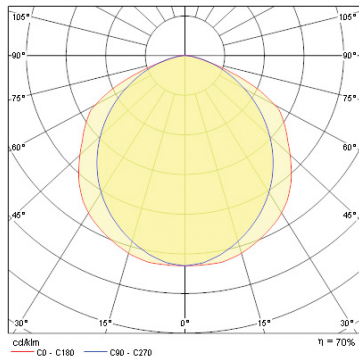

Produktblad

Sylvania Sylmaster Lysrörsarmatur T5 2x28W Vit

Artikelnummer	0055722
EAN	5410288557229
Märke	Sylvania

Egenskaper

Certifiering	CE	Nominell bredd (mm)	202
Dimbar	Nej	Nominell höjd (mm)	85
E-nummer	70 984 66	Nominell längd (mm)	1250
Färg	Vit	Socket	G5
IP-klass	IP20	Spänning (V)	220-240V
Nominell bredd (mm)	202	Teknologi	Fluorescerande, LED

Produktbeskrivning

Klassisk Lysrörsarmatur avsedd för 2x T5 28W. Raster i metall bidrar till minimal bländning samtidigt som konstruktionen låter stor mängd av ljuset att lämna armaturen.

- Längd: 1250 mm
- Bredd: 202 mm
- Höjd: 85mm