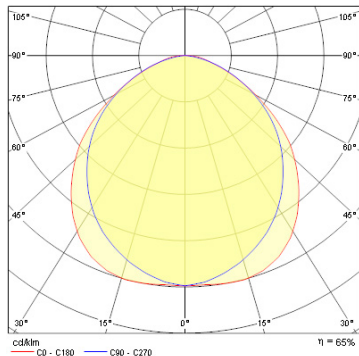

Produktblad

Sylmaster Lysrörsarmatur T8 2x36W Vit

Artikelnummer	0055115
EAN	5410288551159
Märke	Sylvania

Egenskaper

Certifiering	CE	Nominell höjd (mm)	85
Dimbar	Nej	Nominell längd (mm)	1250
Färg	Vit	Socket	G13
IP-klass	IP20	Spänning (V)	220-240V
Nominell bredd (mm)	202	Teknologi	Fluorescerande, LED