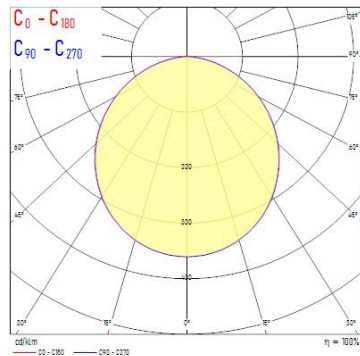

Produktblad

Sylvania Start Eco Downlight Flat 205 IP44 1750lm 840 Dim

Artikelnummer	0053942
EAN	5410288539423
Märke	Sylvania

Egenskaper

Brinntid (timmar)	30000	IP-klass	IP44/20
Certifiering	CE	Ljusflöde (lumen)	1750
CRI (Ra)	80	Ljuskvalitet	840
Dimbar	Ja	Ljusutbyte (lm/W)	103
Effekt (W)	17	Nominell bredd (mm)	226
Energimärkning	D	Nominell diameter (mm)	226
Färg	Vit	Nominell höjd (mm)	21
Färgtemperatur (Kelvin)	4000	Nominell längd (mm)	226
Håltagningsmått (i mm)	205	Spridningsvinkel (°)	120
IP-klass	IP44/20	Teknologi	LED