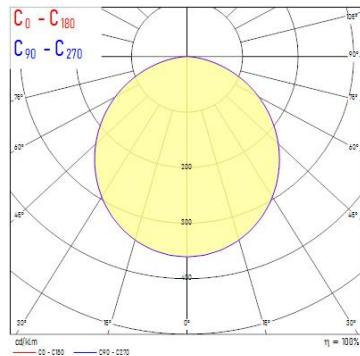

Produktblad

Sylvania Start Eco Downlight Flat 155 IP44 1000lm 830 Dim

Artikelnummer	0053937
EAN	5410288539379
Märke	Sylvania

Egenskaper

Brinntid (timmar)	30000	IP-klass	IP44/20
Certifiering	CE	Ljusflöde (lumen)	1000
CRI (Ra)	80	Ljuskvalitet	830
Dimbar	Ja	Ljusutbyte (lm/W)	83
Effekt (W)	12	Nominell bredd (mm)	172
Energimärkning	E	Nominell diameter (mm)	172
Färg	Vit	Nominell höjd (mm)	21
Färgtemperatur (Kelvin)	3000	Nominell längd (mm)	172
Håltagningsmått (i mm)	155	Spridningsvinkel (°)	120
IP-klass	IP44/20	Teknologi	LED