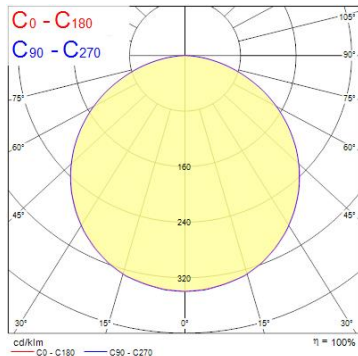

### Egenskaper

<b>Brinntid (timmar)</b>	30000	<b>Ljusflöde (lumen)</b>	640
<b>Dimbar</b>	Nej	<b>Ljutfärg</b>	830
<b>Effekt (W)</b>	8	<b>Nominell bredd (mm)</b>	115
<b>Energimärkning</b>	F	<b>Nominell diameter (mm)</b>	115
<b>Färg</b>	Vit	<b>Nominell höjd (mm)</b>	34
<b>Färgtemperatur (Kelvin)</b>	3000	<b>Nominell längd (mm)</b>	115
<b>Håltagningsmått (i mm)</b>	95	<b>Spridningsvinkel (°)</b>	110
<b>IP-klass</b>	IP20	<b>Teknologi</b>	LED