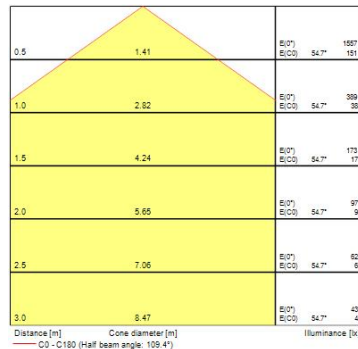

## Egenskaper

<b>Brinntid (timmar)</b>	30000	<b>Håltagningsmått (i mm)</b>	155
<b>CRI (Ra)</b>	80	<b>IP-klass</b>	IP44/20
<b>Dimbar</b>	Ja	<b>Ljusflöde (lumen)</b>	1050
<b>Effekt (W)</b>	13	<b>Ljusfärg</b>	830
<b>Färg</b>	Vit	<b>Ljusutbyte (lm/W)</b>	81
<b>Färgtemperatur (Kelvin)</b>	3000	<b>Spridningsvinkel (°)</b>	110
<b>Håltagningsmått (i mm)</b>	155	<b>Teknologi</b>	LED