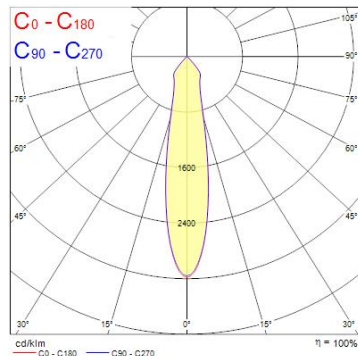

Produktblad

Sylvania Start Eco Spikelight IP67 360lm 5W 830 20° Svart

Artikelnummer	0053755
EAN	5410288537559
Märke	Sylvania

Egenskaper

Brinntid (timmar)	30000	Ljusflöde (lumen)	360
Certifiering	CE	Ljusfärg	830
CRI (Ra)	80	Ljusutbyte (lm/W)	72
Effekt (W)	5	Spridningsvinkel (°)	20
Färgtemperatur (Kelvin)	3000	Spänning (V)	220-240V
Ljusflöde (lumen)	360	Teknologi	LED

Produktbeskrivning

Sylvania START eco Spikelight är en serie trädgårdsspotlights som är lämplig för belysning av buskar, träd, berg- och fasader. Färgtemperatur: 3000K / 830. Spridningsvinkel: 20°. Ljusflöde: 360 lumen. Effekt: 5 Watt. Färg: Matt Svart RAL 9005.