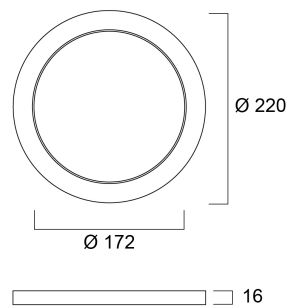

## Sylvania START eco Downlight 5in1 Brushed Chrome Bezel 220

|               |               |
|---------------|---------------|
| Artikelnummer | 0053435       |
| EAN           | 5410288534350 |
| Märke         | Sylvania      |