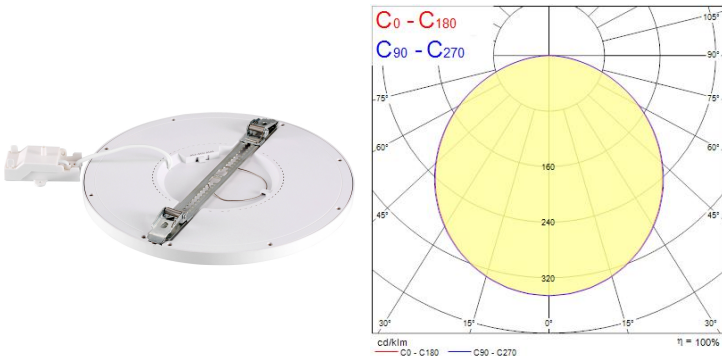

## Sylvania Start Eco Downlight 5in1 2500lm 55-250mm

<b>Artikelnummer</b>	0053416
<b>EAN</b>	5410288534169
<b>Märke</b>	Sylvania

## Egenskaper

<b>Brinntid (timmar)</b>	30000	<b>Håltagningsmått (i mm)</b>	55-250
<b>Certifiering</b>	CE	<b>IP-klass</b>	IP20
<b>CRI (Ra)</b>	80	<b>Ljusflöde (lumen)</b>	2500
<b>Dimbar</b>	Nej	<b>Ljusfärg</b>	830, 840, 865
<b>Effekt (W)</b>	23	<b>Ljusutbyte (lm/W)</b>	109
<b>Färg</b>	Vit	<b>Spridningsvinkel (°)</b>	110
<b>Färgtemperatur (Kelvin)</b>	3000, 4000, 6500	<b>Teknologi</b>	LED

## Produktbeskrivning

Armatör för kombinerad infällnad / ytmontering i undertak. Armaturen har en bygghöjd på 15mm, det medföljande drivdonet förläggs ovanpå undertaket. Färgtemperaturen kan justeras mellan varmvit, kallvit till dagsljus med en 3-vägsströmställare.