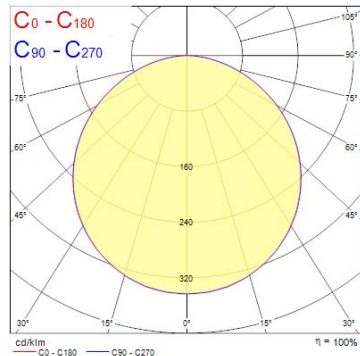

Produktblad

Start Eco Downlight 5in1 55-250 1900lm

Artikelnummer	0053415
EAN	5410288534152
Märke	Sylvania

Egenskaper

Brinntid (timmar)	30000	IP-klass	IP20
Certifiering	CE	Ljusflöde (lumen)	1900
CRI (Ra)	80	Ljusutbyte (lm/W)	106
Dimbar	Nej	Nominell bredd (mm)	292
Drifttemperatur (°C)	-20°C - +40°C	Nominell diameter (mm)	290
Effekt (W)	18	Nominell höjd (mm)	15
Energimärkning	D	Nominell längd (mm)	292
Färg	Vit	Slagtålighet (IK)	IK03
Färgtemperatur (Kelvin)	3000, 4000, 6500	Spridningsvinkel (°)	110
Håltagningsmått (i mm)	55-250	Teknologi	LED