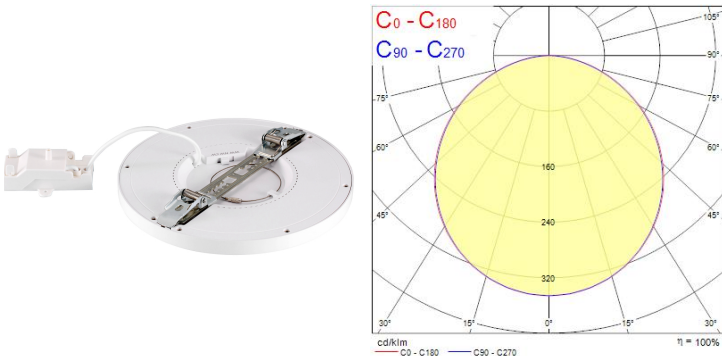

Produktblad

Sylvania START eco Downlight 5in1 55-175 1850lm

Artikelnummer	0053414
EAN	5410288534145
Märke	Sylvania

Egenskaper

Brinntid (timmar)	30000	Färgtemperatur (Kelvin)	3000, 4000, 6500
Certifiering	CE	Håltagningsmått (i mm)	55-175
CRI (Ra)	80	IP-klass	IP20
Dimbar	Nej	Ljusflöde (lumen)	1850
Effekt (W)	18	Ljusutbyte (lm/W)	103
Färg	Vit	Spridningsvinkel (°)	110
Färgtemperatur (Kelvin)	3000, 4000, 6500	Teknologi	LED

Produktbeskrivning

Downlight för kombinerad infällnad / ytmontering i undertak. Armaturen har en bygghöjd på 15mm, det medföljande drivdonet förläggs ovanpå undertaket. Kan tack vare innovativt konstruerade clips monteras i hål Ø 55-175mm. Färgtemperaturen kan justeras från varmvit, kallvit till dagsljus med en 3-vägsströmställare.