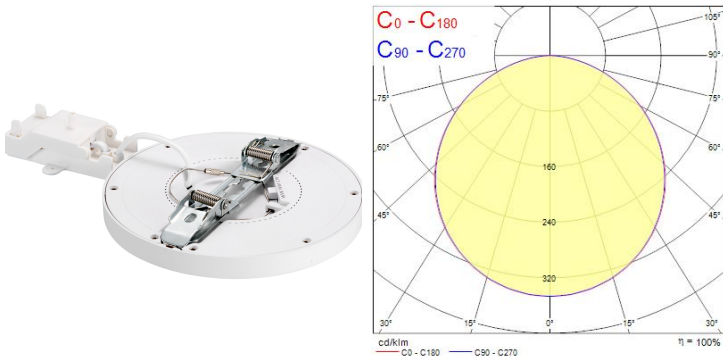

Produktblad

Sylvania Start Eco Downlight 5in1 50-125 1150lm

Artikelnummer	0053413
EAN	5410288534138
Märke	Sylvania

Egenskaper

Brinntid (timmar)	30000	Färgtemperatur (Kelvin)	3000, 4000, 6500
Certifiering	CE	Håltagningsmått (i mm)	50-125
CRI (Ra)	80	IP-klass	IP20
Dimbar	Nej	Ljusflöde (lumen)	1150
Effekt (W)	11	Ljusutbyte (lm/W)	105
Energimärkning	D	Spridningsvinkel (°)	110
Färg	Vit	Teknologi	LED

Produktbeskrivning

Armatör för kombinerad infällnad / ytmontering i undertak. Armaturen har en bygghöjd på 15mm, det medföljande drivdonet förläggs ovanpå undertaket. Kan tack vare innovativt konstruerade clips monteras i hål Ø 50-125mm. Färgtemperaturen kan justeras från varmvit, kallvit till dagsljus med en 3-vägsströmställare.