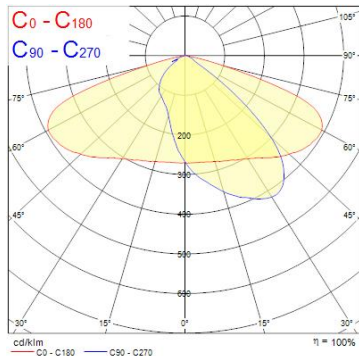

## Egenskaper

<b>Brinntid (timmar)</b>	50000	<b>Färgtemperatur (Kelvin)</b>	4000
<b>Certifiering</b>	CE	<b>IP-klass</b>	IP66
<b>CRI (Ra)</b>	70	<b>Ljusflöde (lumen)</b>	6000
<b>Dimbar</b>	Nej	<b>Ljusutbyte (lm/W)</b>	120
<b>Effekt (W)</b>	50	<b>Teknologi</b>	LED