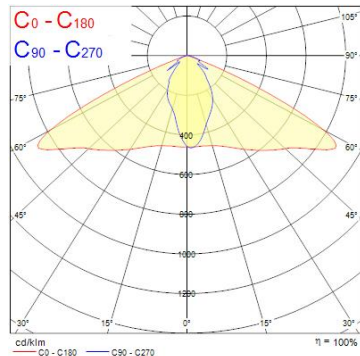

Produktblad

Sylvania Zephyr Small 30W 3700lm

Artikelnummer	0049390
EAN	5410288493909
Märke	Sylvania

Egenskaper

Brinntid (timmar)	50000	IP-klass	IP66
Certifiering	CE	Ljusflöde (lumen)	3700
CRI (Ra)	70	Ljusutbyte (lm/W)	123
Dimbar	Nej	Nominell bredd (mm)	161
Effekt (W)	30	Nominell höjd (mm)	78
Färgtemperatur (Kelvin)	4000	Nominell längd (mm)	359
IP-klass	IP66	Teknologi	LED