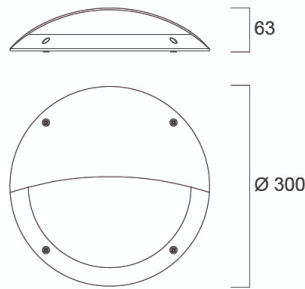

Produktblad

Sylvania Start Surface IP66 Ø300 Eyelid Svart

Artikelnummer	0049342
EAN	5410288493428
Märke	Sylvania

Egenskaper

diameter	300	e-nummer	75 051 36
-----------------	-----	-----------------	-----------

Produktbeskrivning

Bländskydd i polykarbonat till armaturer i Sylvania Start Surface IP66-serien med diameter Ø 300mm. Färg: Svart RAL 9011.