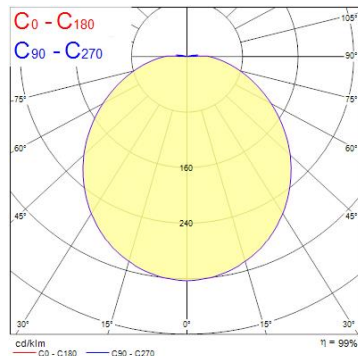

Produktblad

Sylvania Start Surface IP66 Ø300 1050lm 830 IK10 MW Sensor Vit

Artikelnummer	0049290
EAN	5410288492902
Märke	Sylvania

Egenskaper

Brinntid (timmar)	50000	IP-klass	IP66
Certifiering	CE	Ljusflöde (lumen)	1050
CRI (Ra)	80	Ljutfärg	830
Dimbar	Ja	Ljusutbyte (lm/W)	88
E-nummer	75 051 34	Nominell bredd (mm)	300
Effekt (W)	12	Nominell diameter (mm)	300
Energimärkning	E	Nominell höjd (mm)	90
Färgtemperatur (Kelvin)	3000	Nominell längd (mm)	300
IP-klass	IP66	Teknologi	LED