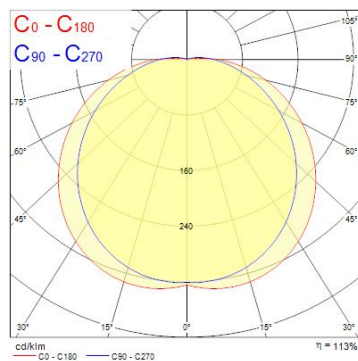

Produktblad

Sylvania Start Surface IP66 Ø300 1050lm 830 IK10 Svart

Artikelnummer	0049284
EAN	5410288492841
Märke	Sylvania

Egenskaper

Brinntid (timmar)	50000	Effekt (W)	12
Certifiering	CE	Färgtemperatur (Kelvin)	3000
CRI (Ra)	80	IP-klass	IP66
Dimbar	Nej	Ljusflöde (lumen)	1050
E-nummer	75 051 28	Ljusfärg	830
Effekt (W)	12	Ljusutbyte (lm/W)	88