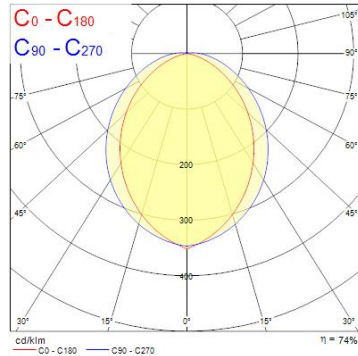

## Egenskaper

<b>Certifiering</b>	CE	<b>diameter</b>	350
<b>diameter</b>	350	<b>Teknologi</b>	Accessory