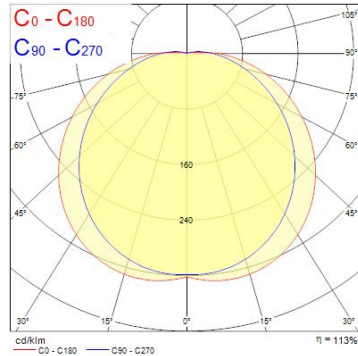

Produktblad

Sylvania Start Surface IP66 350mm Eyelid Svart

Artikelnummer	0049033
EAN	5410288490335
Märke	Sylvania

Egenskaper

Certifiering	CE	diameter	350
diameter	350	Teknologi	Accessory

Produktbeskrivning

Bländskydd i polykarbonat till plafonder i Sylvania Start Surface IP66-serien med diameter Ø 350mm. Färg: Svart RAL 9011.