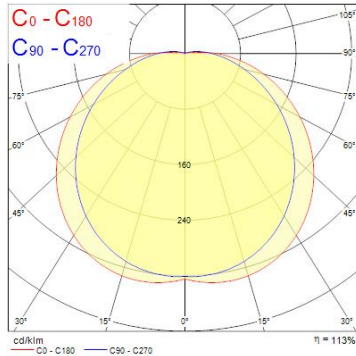

## Egenskaper

<b>Certifiering</b>	CE	<b>diameter</b>	350
<b>diameter</b>	350	<b>Teknologi</b>	Accessory