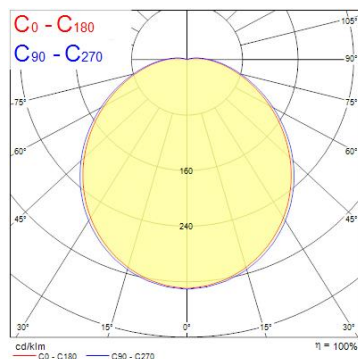

Produktblad

Sylvania Start Surface IP66 Ø350 2500lm 840 IK10 Svart

Artikelnummer	0049019
EAN	5410288490199
Märke	Sylvania

Egenskaper

Brinntid (timmar)	50000	Energimärkning	D
Certifiering	CE	Färgtemperatur (Kelvin)	4000
CRI (Ra)	80	IP-klass	IP66
Dimbar	Nej	Ljusflöde (lumen)	2500
Effekt (W)	24	Ljusfärg	840
Energimärkning	D	Ljusutbyte (lm/W)	104