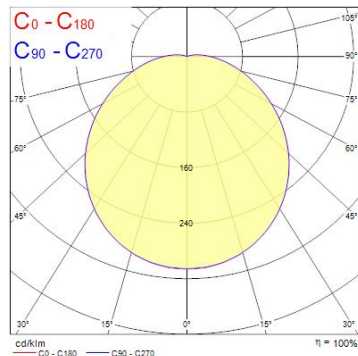

Produktblad

Sylvania Start Surface IP66 Ø350 2400lm 830 IK10 Svart

Artikelnummer	0049018
EAN	5410288490182
Märke	Sylvania

Egenskaper

Brinntid (timmar)	50000	IP-klass	IP66
Certifiering	CE	Ljusflöde (lumen)	2400
CRI (Ra)	80	Ljutfärg	830
Dimbar	Nej	Ljusutbyte (lm/W)	100
Effekt (W)	24	Nominell bredd (mm)	350
Energimärkning	E	Nominell diameter (mm)	350
Färgtemperatur (Kelvin)	3000	Nominell höjd (mm)	111
IP-klass	IP66	Nominell längd (mm)	350