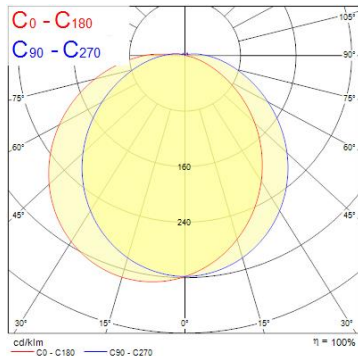

## Sylvania Start Surface IP66 Ø350 2400lm 830 IK10 Vit

<b>Artikelnummer</b>	0049016
<b>EAN</b>	5410288490168
<b>Märke</b>	Sylvania