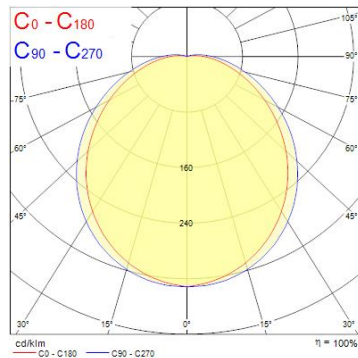

Produktblad

Sylvania Start Surface IP66 Ø350 1500lm 840 IK10 Svart

Artikelnummer	0049003
EAN	5410288490038
Märke	Sylvania

Egenskaper

Brinntid (timmar)	50000	Färgtemperatur (Kelvin)	4000
Certifiering	CE	IP-klass	IP66
CRI (Ra)	80	Ljusflöde (lumen)	1500
Dimbar	Nej	Ljutfärg	840
Effekt (W)	14,5	Ljusutbyte (lm/W)	100